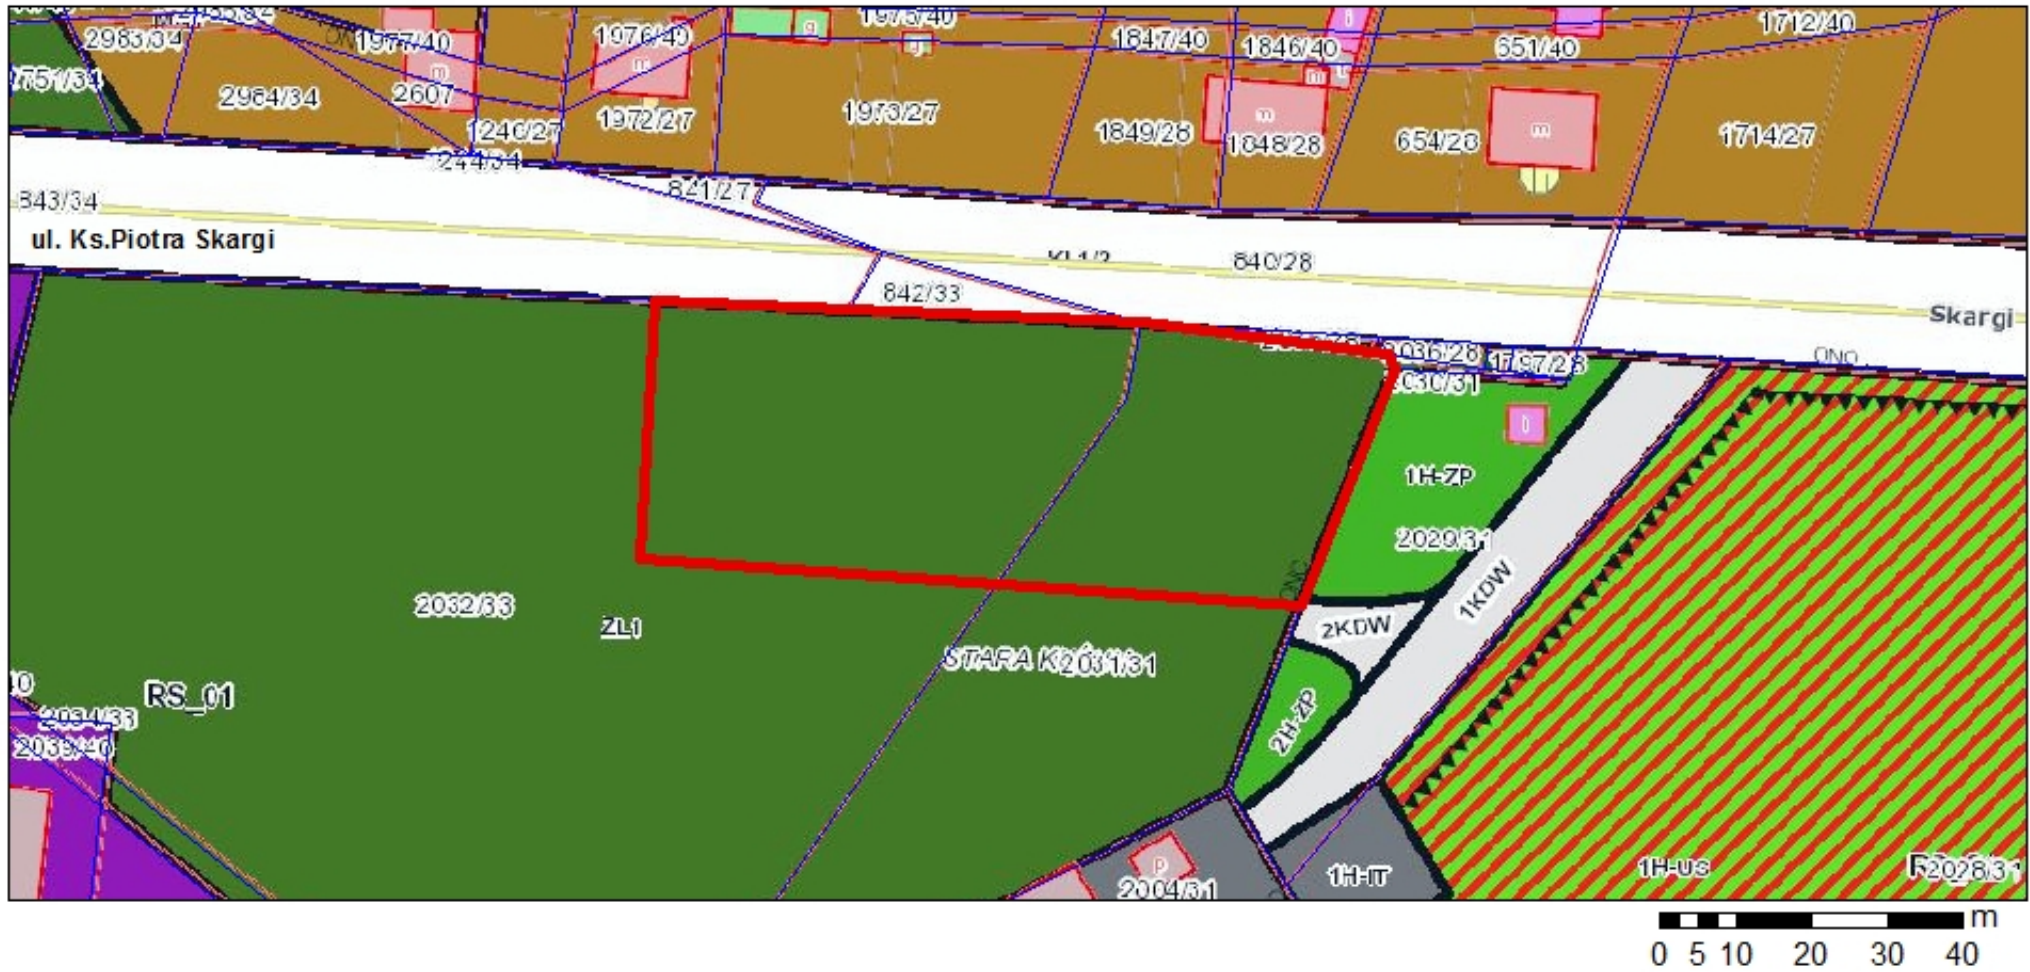

Skwer integracji społecznej Althammer Lokalizacja projektu na tle ortofotomapy z 2019 r.

ul. Ks. Piotra Skargi

0 2,5 5 10 15 20 m

Opracowanie: KMM

Legenda

 Granica obszaru proponowanego do objęcia projektem

Skwer integracji społecznej Althammer

Lokalizacja projektu na tle działek ewidencyjnych

0 2,5 5 10 15 20 m

Opracowanie: KMM

Legenda

 Granica obszaru proponowanego do objęcia projektem

Działki ewidencyjne, na których jest zlokalizowany projekt

 2031/31

 2032/33

Skwer integracji społecznej Althammer

Lokalizacja projektu na tle SUIKZP - jednostka 1K-ZP

Opracowanie: KMM

Legenda

 Granica obszaru proponowanego do objęcia projektem

Skwer integracji społecznej Althammer

Lokalizacja projektu na tle obowiązującego MPZP - jednostka ZL1

Opracowanie: KMM

Legenda

 Granica obszaru proponowanego do objęcia projektem

Dla przedmiotowego obszaru procedowana jest zmiana miejscowego planu zagospodarowania przestrzennego