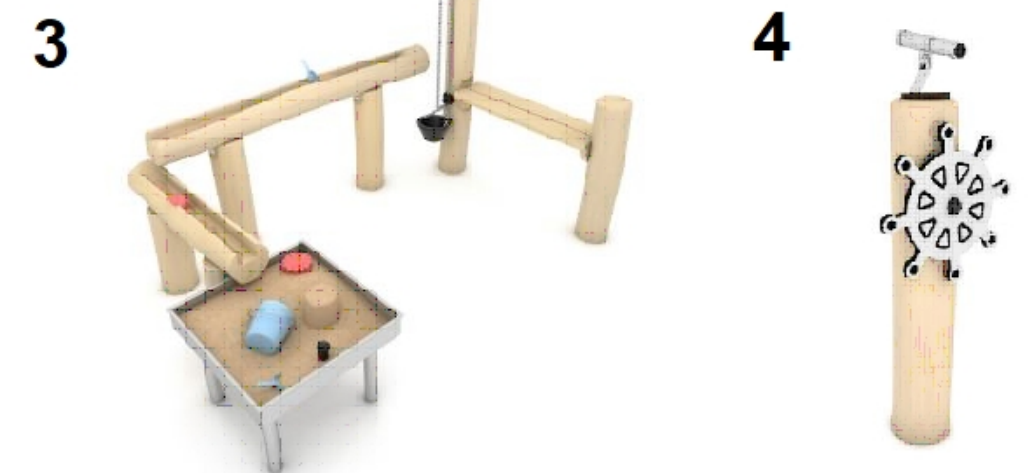

 Kosz na śmieci

 1 Krąg drewniany

 2 Tablica manipulacyjna drewniana czteroelementowa

 3 Instalacja manualna piaskowa drewniana

 4 Ster drewniany z lunetą

 5 Huśtawka podwójna drewniana

 6 Instalacja zręcznościowa drewniana ze zjeżdżalnią

 7 Hamak drewniany

 8 Stacja naprawy rowerów

 0 2,5 5 10 15 20 m

Opracowanie: KMM

Skwer integracji społecznej Althammer Projekt szczegółowy

Legenda

- Granica obszaru proponowanego do objęcia projektem
- Ogrodzenie
- Wejście
- Obszary przeznaczone pod poszczególne obiekty i ich bezpieczne użytkowanie
- Tablica informacyjna
- Ławka z oparciem
- Stojak rowerowy
- Ogródek społeczny - miejsce wymiany roślin
- Kosz na śmieci

0 2,5 5 10 15 20 m

Opracowanie: KMM

- 1** Krąg drewniany
- 2** Tablica manipulacyjna drewniana czteroelementowa
- 3** Instalacja manualna piaskowa drewniana
- 4** Ster drewniany z lunetą
- 5** Huśtawka podwójna drewniana
- 6** Instalacja zręcznościowa drewniana ze zjeżdżalnią
- 7** Hamak drewniany
- 8** Stacja naprawy rowerów